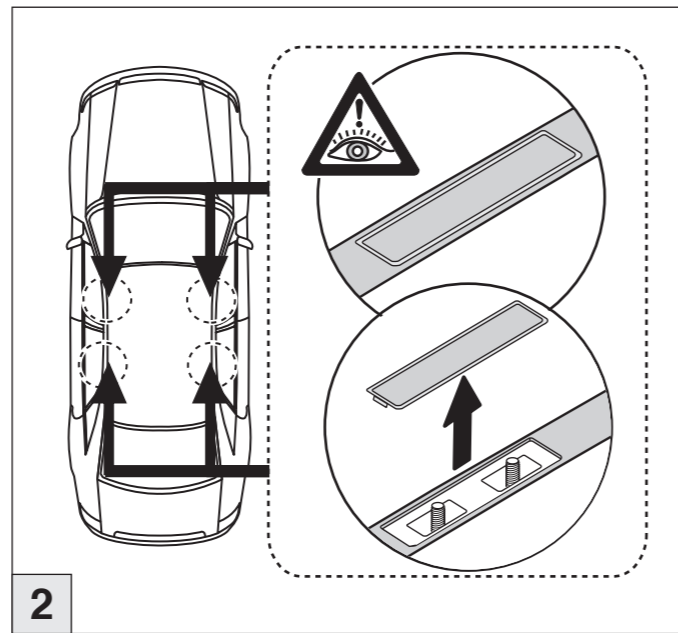

Atera SIGNO

Honda
CR-V 01/2007-11/2012

1

2

3

4

Atera SIGNO

Honda
CR-V 01/2007-11/2012

5

6