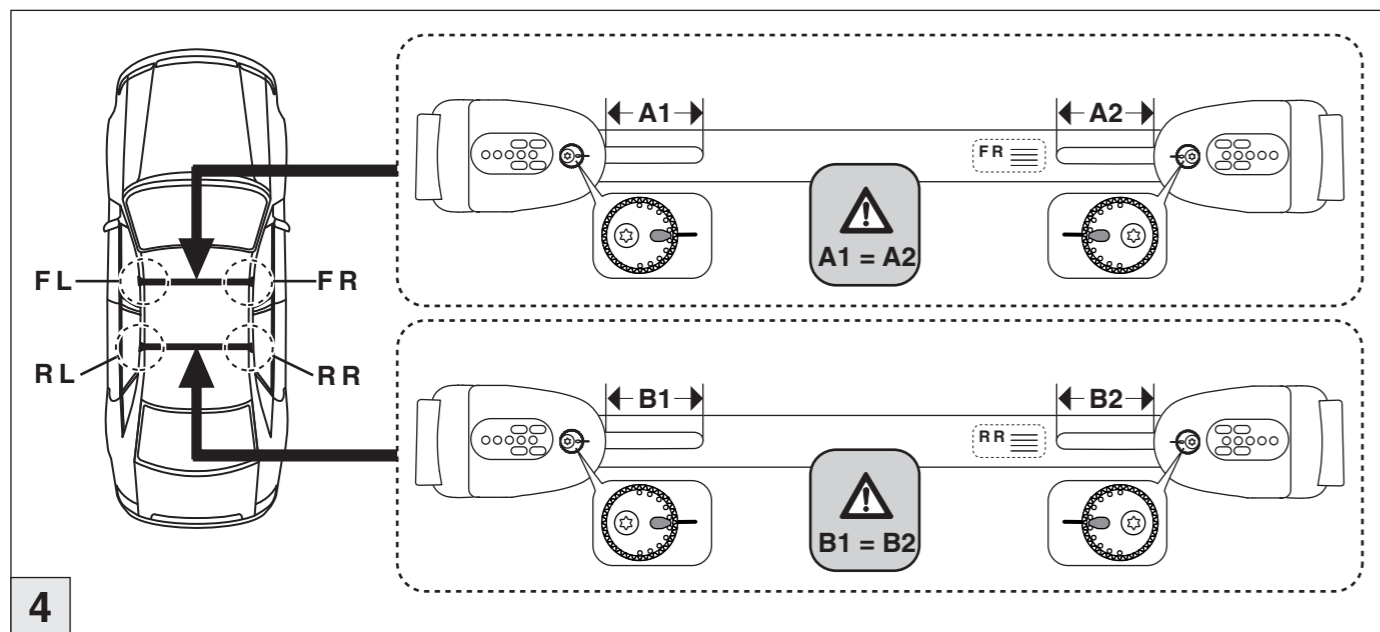

Atera SIGNO

Honda
CR-V 01/2007-11/2012

1

2

3

4

Atera SIGNO

Honda
CR-V 01/2007-11/2012

5

6