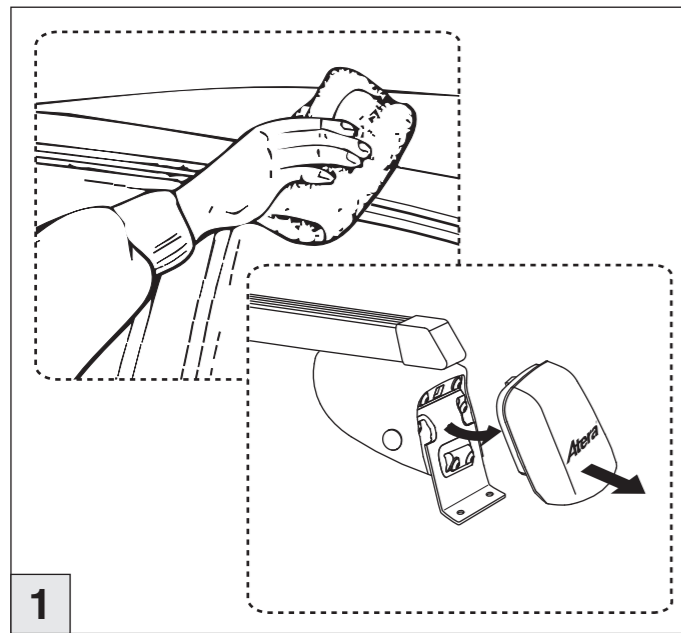

Atera SIGNO

Honda
CR-V 01/2007-11/2012

1