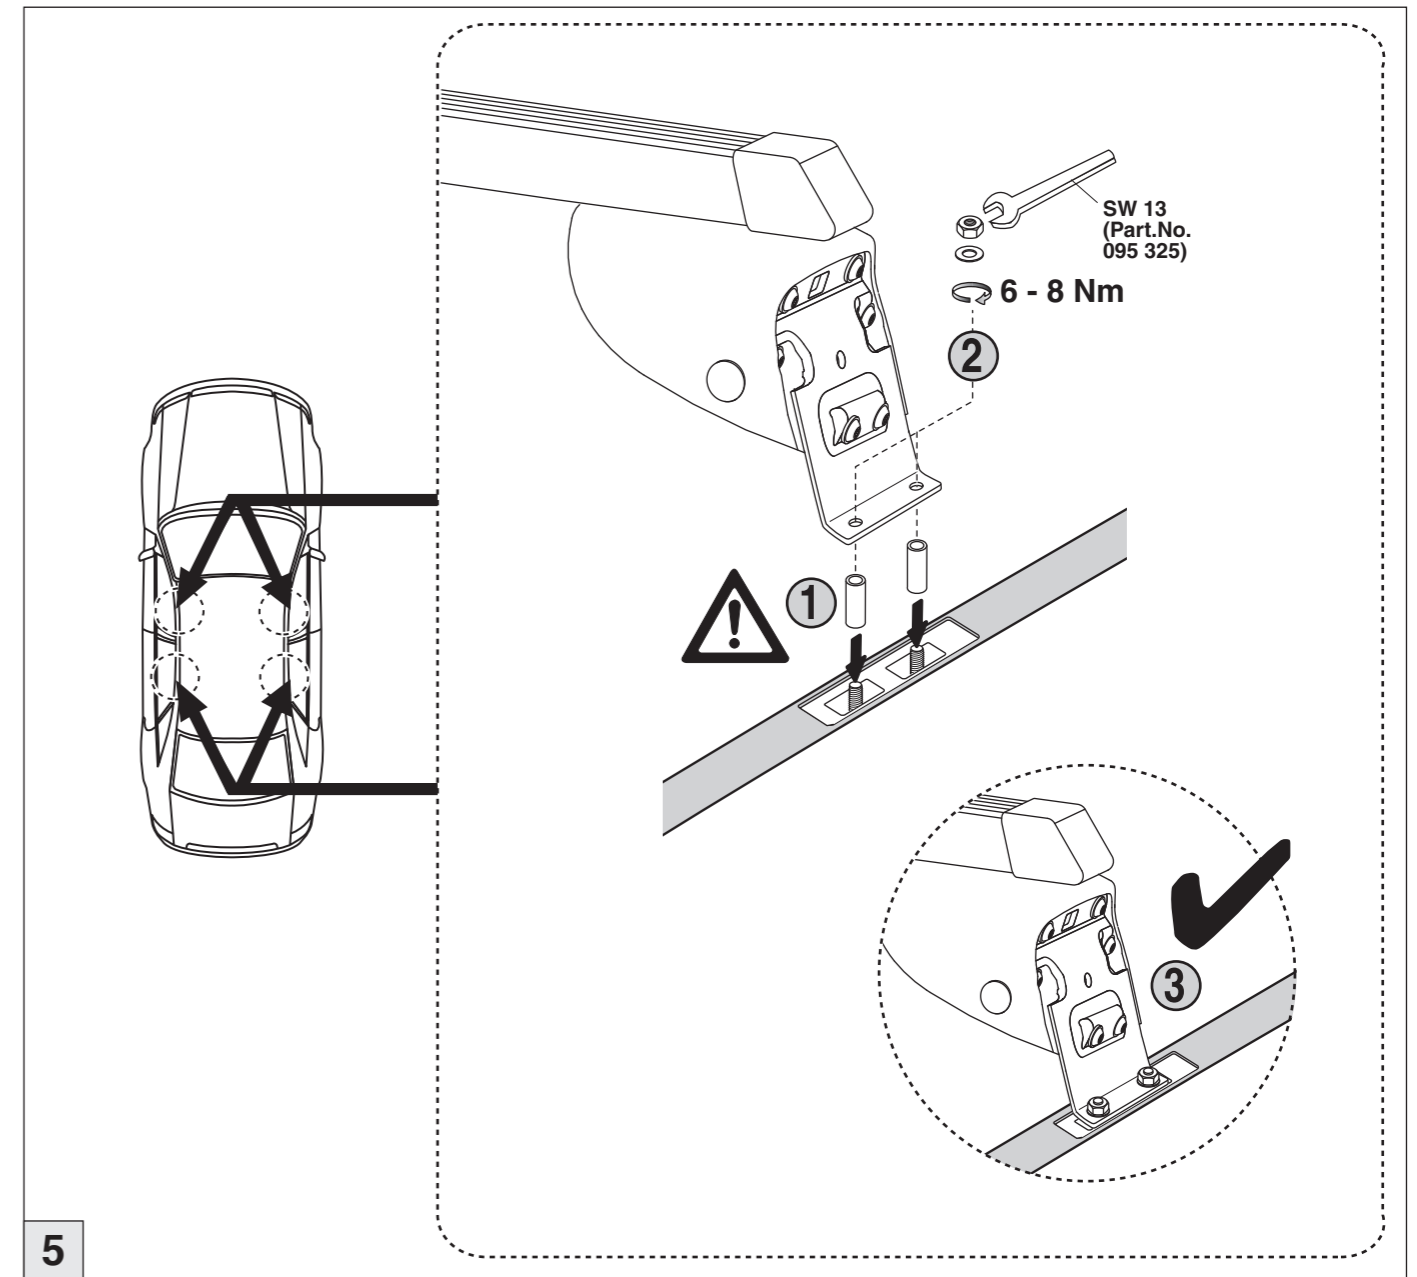

Atera SIGNO

Honda
CR-V 01/2007-11/2012