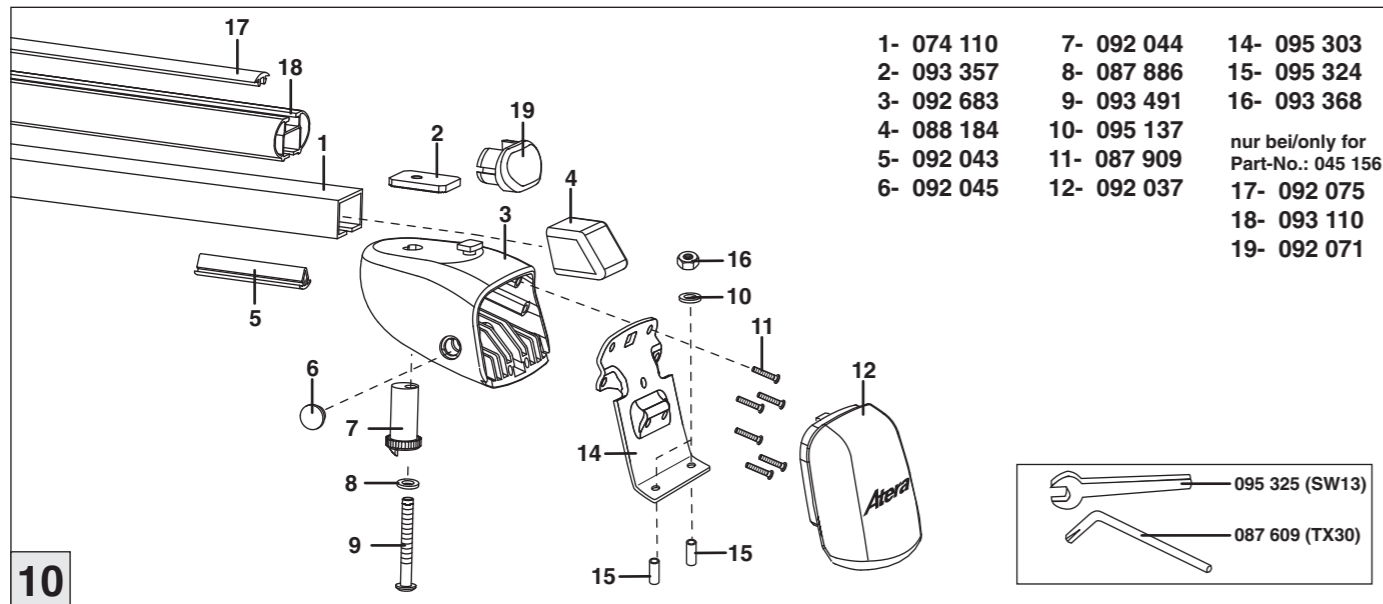

# Atera SIGNO

Honda  
CR-V 01/2007-11/2012

7

8

nur bei / only for Part-No.: 045 156

9

10

# Atera SIGNO

Honda  
CR-V 01/2007-11/2012

Part-No. : 044 156  
Part-No. : 045 156

**Atera**  
MADE IN GERMANY

Atera GmbH  
Im Herrach 1  
D-88299 Leutkirch  
Servicetelefon: 0180-50 000 89  
(14 ct/Min. aus dem dt. Festnetz)  
E-Mail: info@atera.de