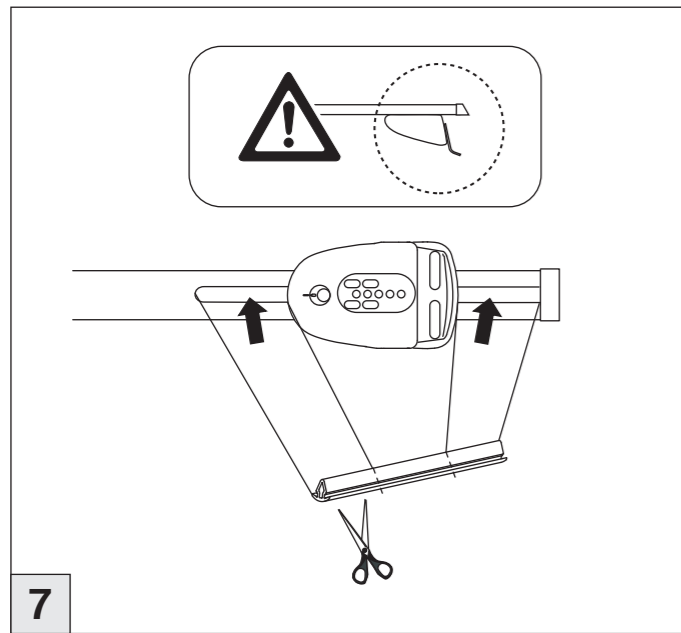

# Atera SIGNO

Honda  
CR-V 01/2007-11/2012

7

8

nur bei / only for Part-No.: 045 156

9

10

# Atera SIGNO

Honda  
CR-V 01/2007-11/2012

Part-No. : 044 156  
Part-No. : 045 156

**Atera**  
MADE IN GERMANY

Atera GmbH  
Im Herrach 1  
D-88299 Leutkirch  
Servicetelefon: 0180-50 000 89  
(14 ct/Min. aus dem dt. Festnetz)  
E-Mail: info@atera.de