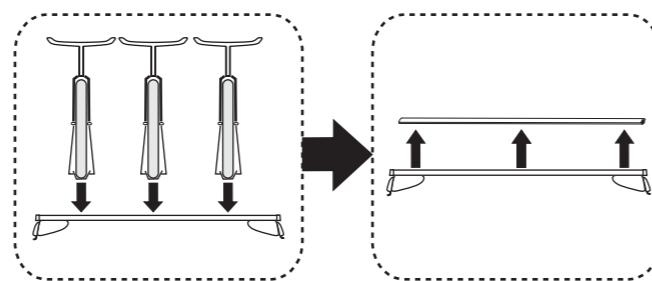

Atera SIGNO

Honda
CR-V 01/2007-11/2012

7

8

nur bei / only for Part-No.: 045 156

9

10

Atera SIGNO

Honda
CR-V 01/2007-11/2012

Part-No. : 044 156
Part-No. : 045 156

Atera
MADE IN GERMANY

Atera GmbH
Im Herrach 1
D-88299 Leutkirch
Servicetelefon: 0180-50 000 89
(14 ct/Min. aus dem dt. Festnetz)
E-Mail: info@atera.de