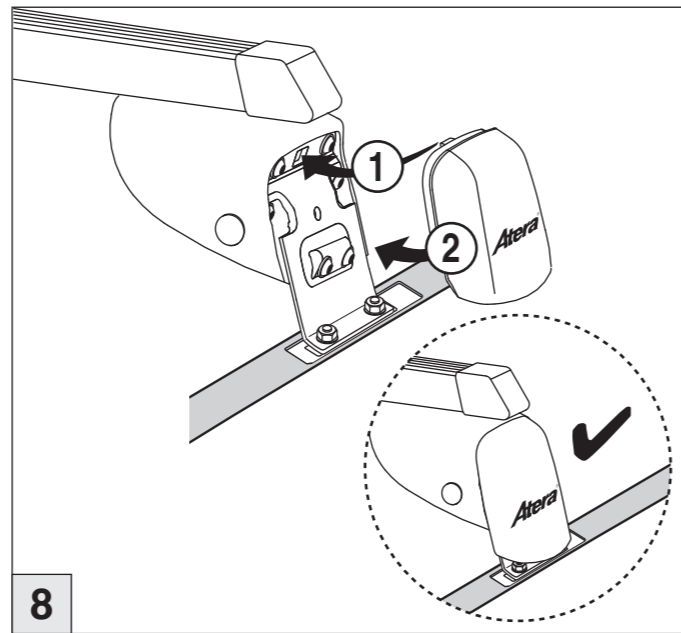

# Atera SIGNO

Honda  
CR-V 01/2007-11/2012

7

8

nur bei / only for Part-No.: 045 156

9

10

# Atera SIGNO

Honda  
CR-V 01/2007-11/2012

Part-No. : 044 156  
Part-No. : 045 156

**Atera**  
MADE IN GERMANY

Atera GmbH  
Im Herrach 1  
D-88299 Leutkirch  
Servicetelefon: 0180-50 000 89  
(14 ct/Min. aus dem dt. Festnetz)  
E-Mail: info@atera.de