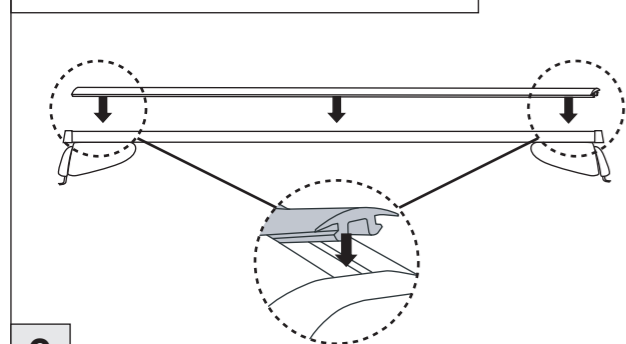

# Atera SIGNO

Honda  
CR-V 01/2007-11/2012

7

8

nur bei / only for Part-No.: 045 156

9

10