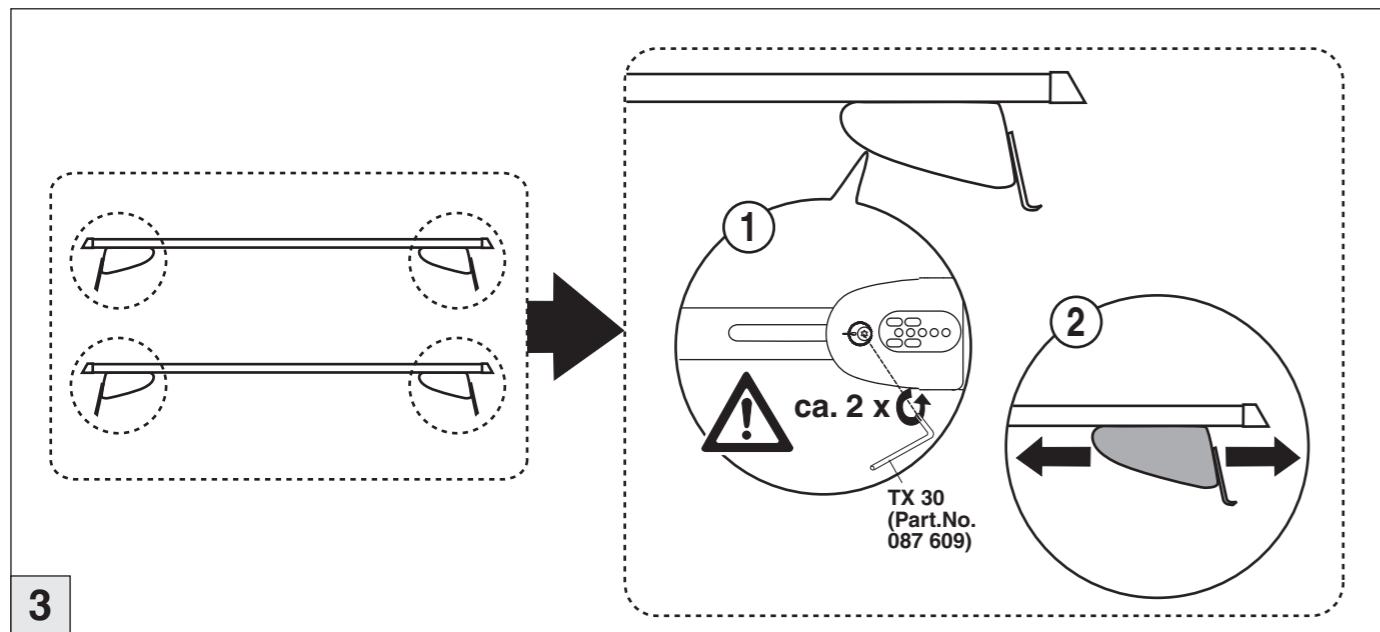

Atera SIGNO

Honda
CR-V 01/2007-11/2012

1

2

3

4

Atera SIGNO

Honda
CR-V 01/2007-11/2012

5

6