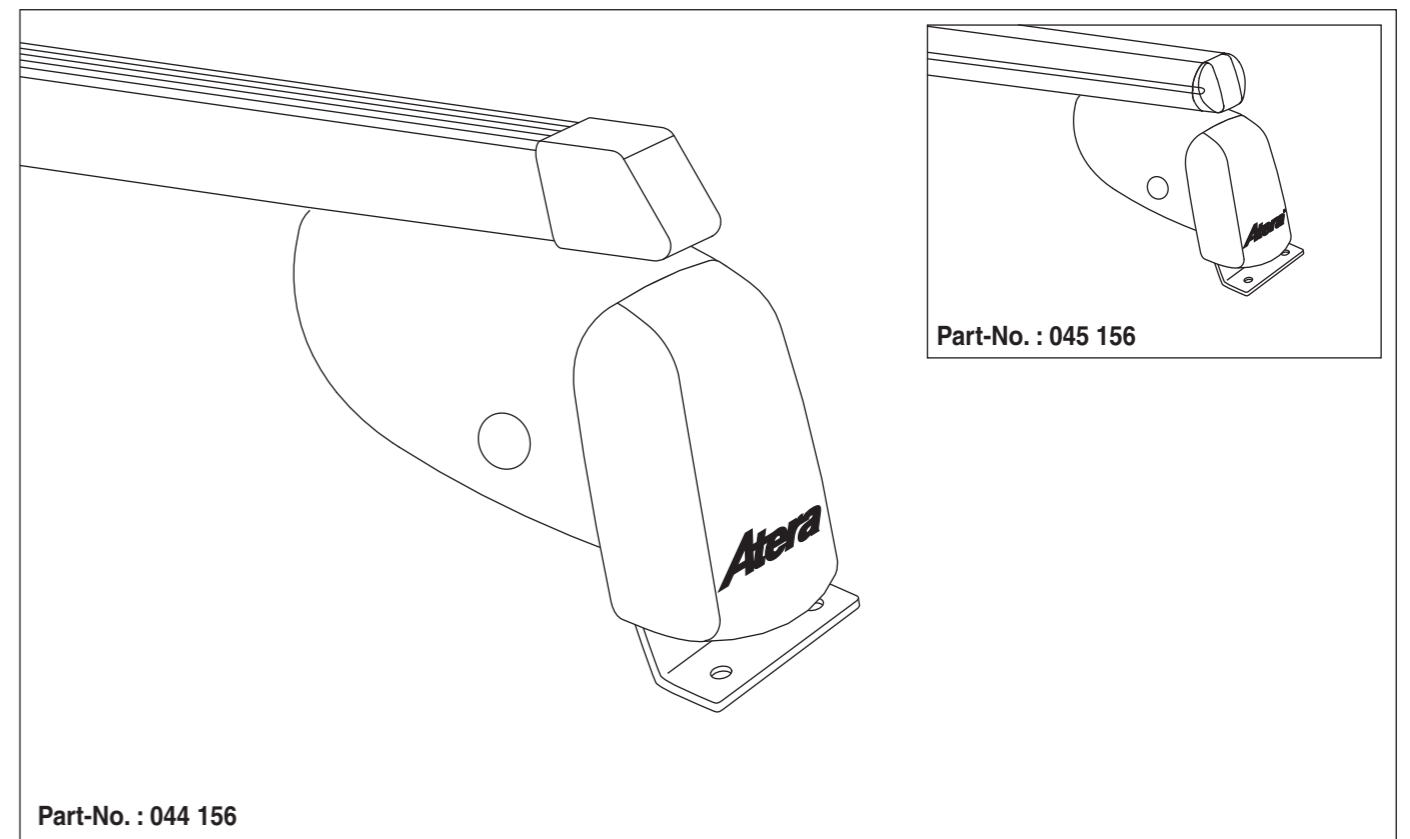

# Atera SIGNO

Honda  
CR-V 01/2007-11/2012

7

8

nur bei / only for Part-No.: 045 156

9

10

# Atera SIGNO

Honda  
CR-V 01/2007-11/2012

Part-No. : 044 156  
Part-No. : 045 156

**Atera**  
MADE IN GERMANY

Atera GmbH  
Im Herrach 1  
D-88299 Leutkirch  
Servicetelefon: 0180-50 000 89  
(14 ct/Min. aus dem dt. Festnetz)  
E-Mail: info@atera.de