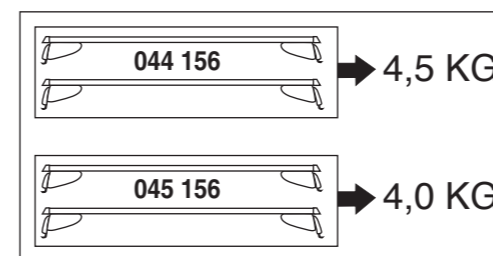

# Atera SIGNO

Honda  
CR-V 01/2007-11/2012

7

8

nur bei / only for Part-No.: 045 156

9

10

# Atera SIGNO

Honda  
CR-V 01/2007-11/2012

Part-No. : 044 156  
Part-No. : 045 156

**Atera**  
MADE IN GERMANY

Atera GmbH  
Im Herrach 1  
D-88299 Leutkirch  
Servicetelefon: 0180-50 000 89  
(14 ct/Min. aus dem dt. Festnetz)  
E-Mail: info@atera.de